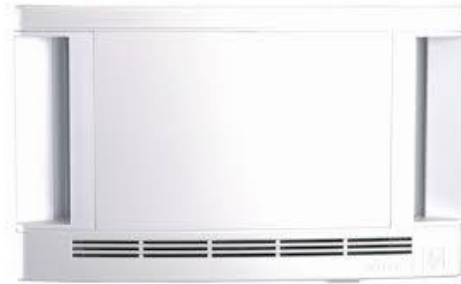

Handtuchhalter: ISG Concept 200 chrom

Kristallspiegel: Hewi Serie 477, 60x54cm

HANDWASCHBECKEN-ANLAGE

Handwaschbecken: Laufen Pro 45x34cm (ohne Armatur)

Armatur: Kludi Bozz chrom
Mod. 382700576

Handtuchhaken: ISG Concept 200 chrom

Kristallspiegel: Hewi Serie 477, 60x39cm

WC-ANLAGE

Wand-WC: Laufen Pro weiß
Mod. H820950 - 56x36cm
inkl. WC-Sitz + Deckel abnehmbar mit Absenkautomatik

HOLTER

Betätigungsplatte: Geberit Sigma 01

Bürstengarnitur: ISG Concept 200 chrom

Ab- und Überlaufgarnitur: Geberit chrom

Wannenfüll- und Brausemischer: Kludi Bozz chrom

Wannenset: ISG Concept 100 chrom

BRAUSE-ANLAGE

Brausetasse: Kaldewei Duschplan weiß 80x80cm

Brausemischer: Kludi Bozz chrom

Obertischspeicher: Holter ARARKS50

ALLGEMEIN / SONSTIGES

Badheizkörper: Vogel & Noot DION VM

Unterputzlüfter: Wernig Silent Eco

Zuluftelement: Krobath Protech EHT 970 mit Schallschutz

Gartenauslaufventil: Kemper 57400