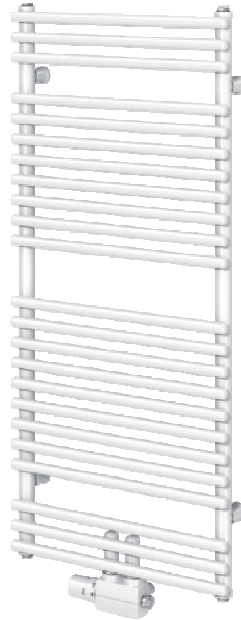

ALLGEMEIN / SONSTIGES

Badheizkörper: Vogel & Noot DION VM