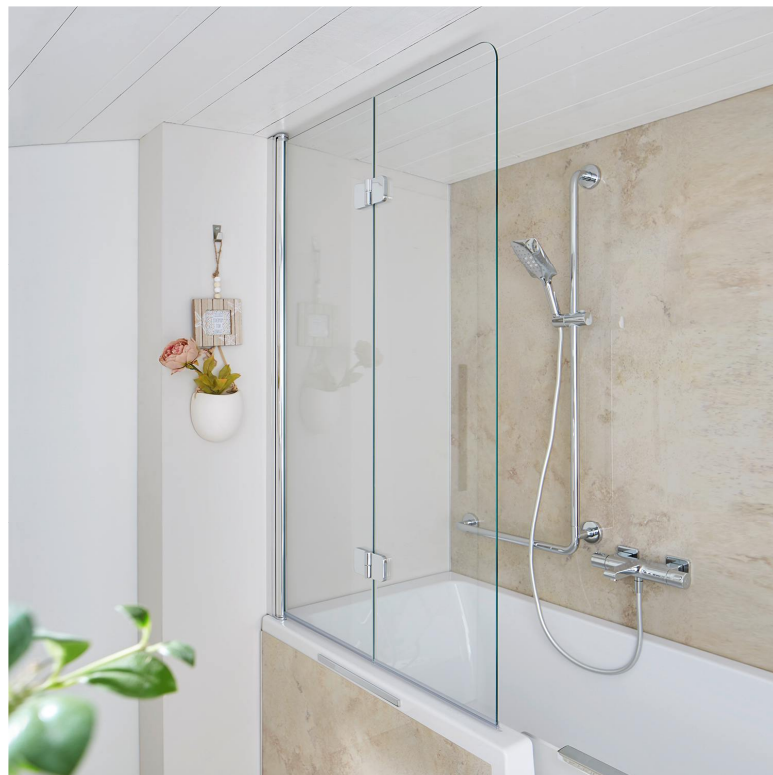

Handtuchhalter: ISG Concept 200 chrom

Kristallspiegel: Hewi Serie 477, 60x54cm

HANDWASCHBECKEN-ANLAGE

Handwaschbecken: Laufen Pro 45x34cm (ohne Armatur)

Armatur: Kludi Bozz chrom
Mod. 382700576

Handtuchhaken: ISG Concept 200 chrom

Kristallspiegel: Hewi Serie 477, 60x39cm

WC-ANLAGE

Wand-WC: Laufen Pro weiß
Mod. H820950 - 56x36cm
inkl. WC-Sitz + Deckel abnehmbar mit Absenkautomatik

HOLTER

Betätigungsplatte: Geberit Sigma 01

Bürstengarnitur: ISG Concept 200 chrom

Papierrollenhalter: ISG Concept 200 chrom

Reserverollenhalter: ISG Concept 200 chrom

BADEWANNEN-ANLAGE

Badewanne: Kaldewei Saniform Plus | 70x75

Badewannen-Klappwand: HSK Premium Softcube
(Eventualposition)

Ab- und Überlaufgarnitur: Geberit chrom

Wannenfüll- und Brausemischer: Kludi Bozz chrom

Wannenset: ISG Concept 100 chrom

BRAUSE-ANLAGE

Brausetasse: Kaldewei Duschplan weiß 80x80cm

Brausemischer: Kludi Bozz chrom